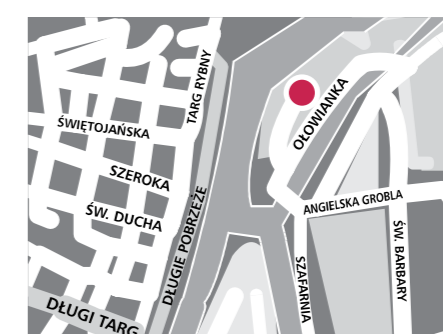

Polska Filharmonia
Bałtycka w Gdańsku
ul. Ofowianka 1,
80-751 Gdańsk
Kasa biletowa
tel. kom. 664 710 023
bilety@filharmonia.gda.pl
www.filharmonia.gda.pl